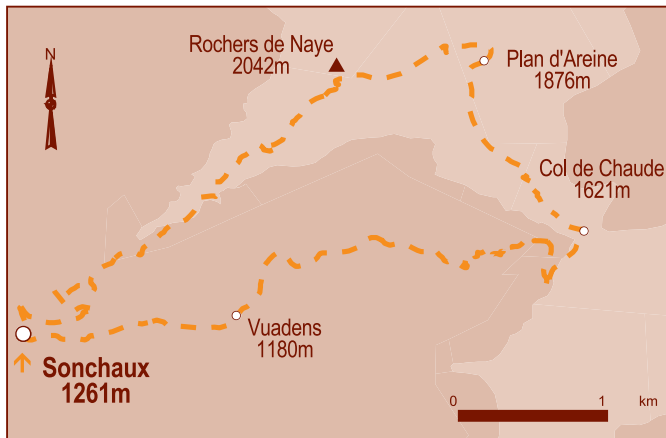

Sonchaux - Rochers de Naye - Sonchaux

5 h 00

Dénivelé / Steigung:

↗ 862 m

↘ 862 m