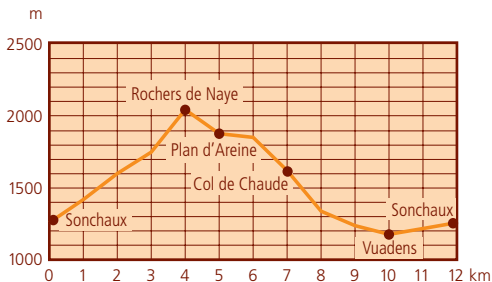

Sonchaux - Rochers de Naye - Sonchaux

5 h 00

Dénivelé / Steigung:

↗ 862 m

↘ 862 m